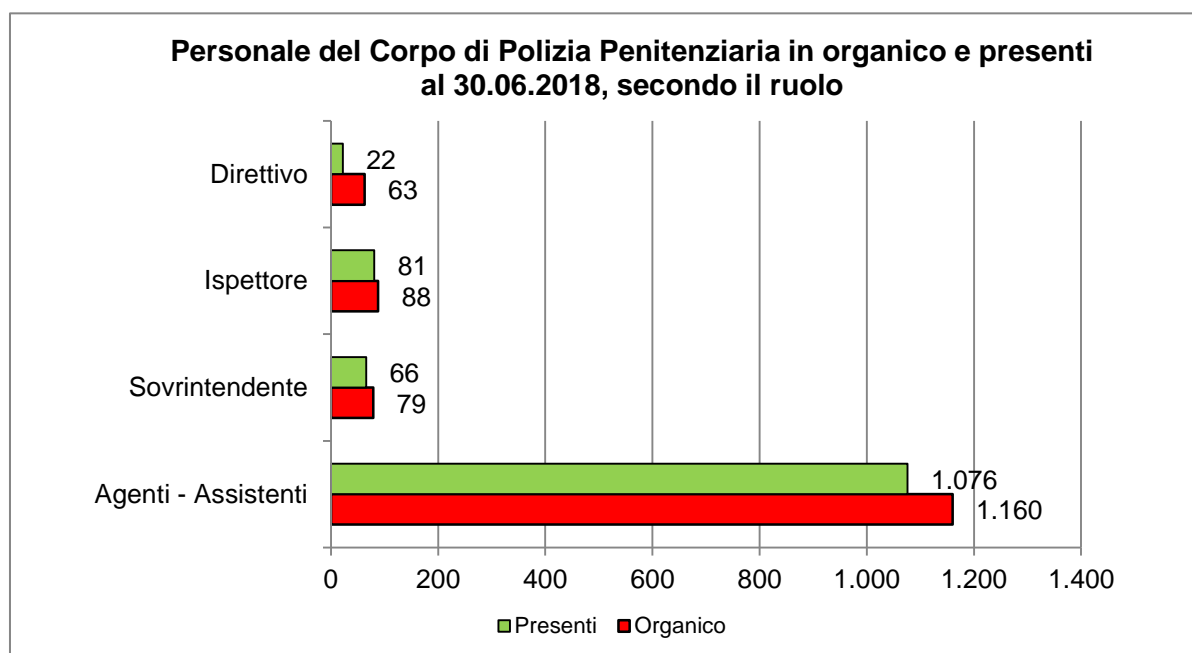

Dipartimento Giustizia minorile e di comunità

PERSONALE DEL CORPO DI POLIZIA PENITENZIARIA AL 30.06.2018

Personale	In organico ¹	Personale in servizio			Totale Presenti DGMC (A-B+C=D)
		Sedi del DGMC (A)	In servizio fuori DGMC (B)	In servizio da altre Amministrazioni (C)	
POLIZIA PENITENZIARIA¹					
Direttivo	63	20	0	2	22
Ispettori	88	75	5	11	81
Sovraintendenti	79	53	2	15	66
Agenti/Assistenti	1.160	904	24	196	1.076
TOTALE	1.390	1.052	31	224	1.245

¹ La dotazione organica del Personale del Corpo di Polizia Penitenziaria presso il Dipartimento per la Giustizia minorile e di comunità è definita dal D.M. del 2 ottobre 2017.