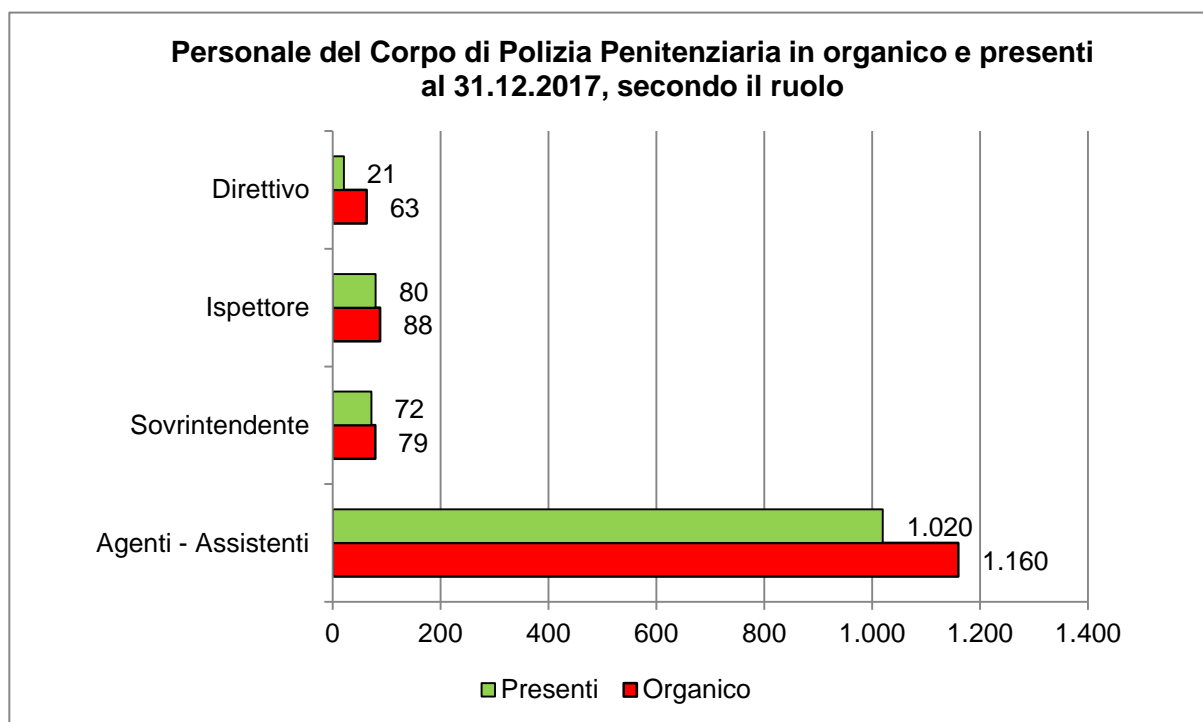

**PERSONALE DEL CORPO DI POLIZIA PENITENZIARIA
AL 31.12.2017**

Ruolo	In organico ¹	Presenti
Direttivo	63	21
<i>Direttivo donne</i>	n.p.*	8
<i>Direttivo uomini</i>	n.p.*	13
Donne	157	183
Ispettori	11	10
Sovrintendenti	11	11
Agenti - Assistenti	135	162
Uomini	1.170	989
Ispettori	77	70
Sovrintendenti	68	61
Agenti - Assistenti	1.025	858
TOTALE	1.390	1.193

* Dato in organico non previsto.

¹ La dotazione organica del Personale del Corpo di Polizia Penitenziaria presso il Dipartimento per la Giustizia minorile e di comunità è definita dal D.M. del 2 ottobre 2017.