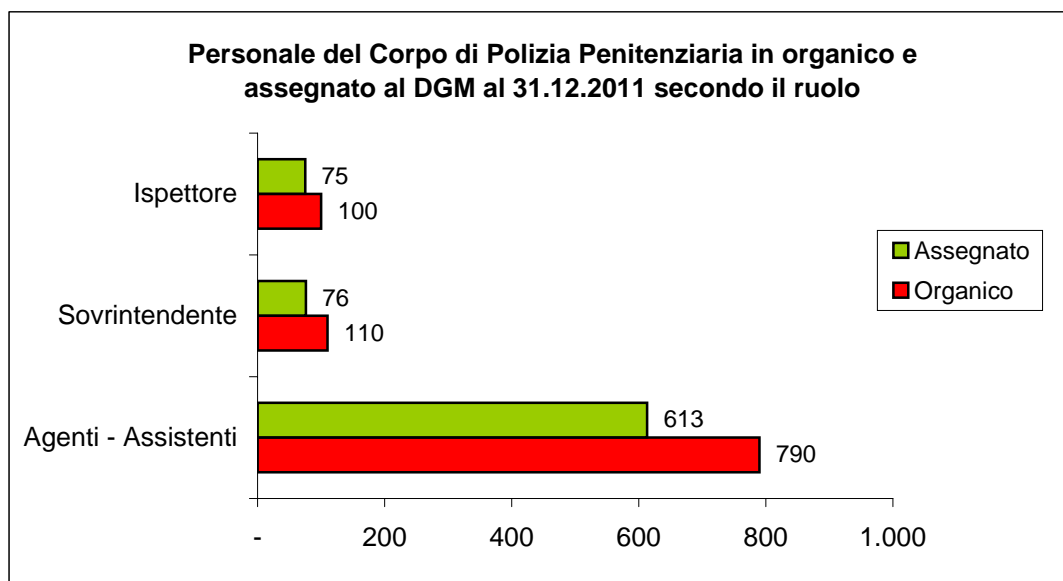

PERSONALE DEL CORPO DI POLIZIA PENITENZIARIA

AL 31.12.2011

Ruolo	In organico	Assegnato al DGM	% assegnato/ organico
Donne			
	100	83	83%
Ispettore	10	4	40%
Sovrintendente	12	2	17%
Agenti - Assistenti	78	77	99%
Uomini			
	900	681	76%
Ispettore	90	71	79%
Sovrintendente	98	74	76%
Agenti - Assistenti	712	536	75%
TOTALE	1.000	764	76%

L'organico del personale di Polizia Penitenziaria assegnato alla Giustizia Minorile è definito dal D.P.C.M. dell'8.02.2001.