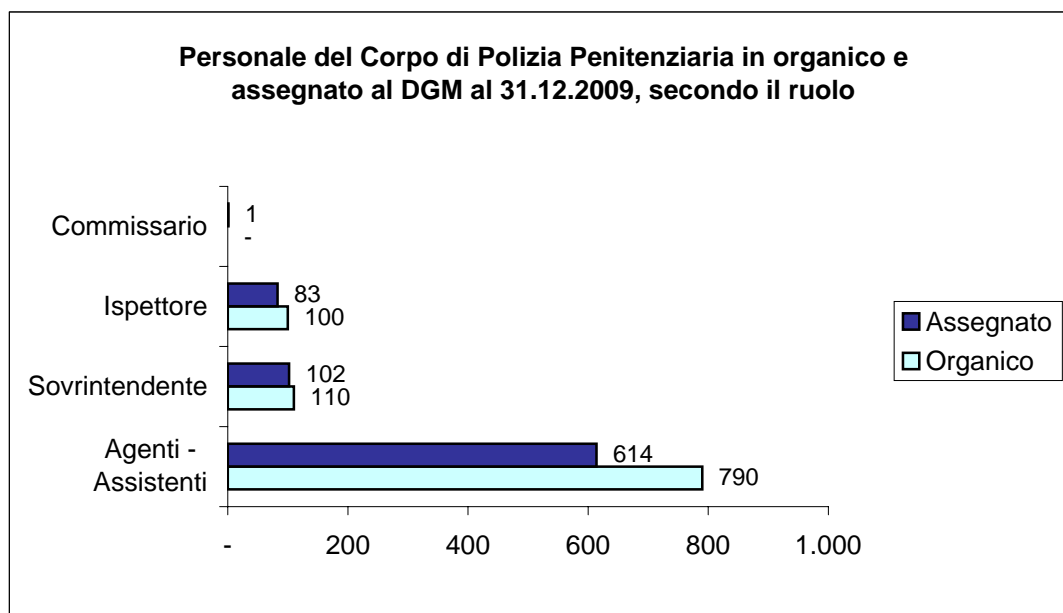

PERSONALE DEL CORPO DI POLIZIA PENITENZIARIA

AL 31.12.2009

Ruolo	In organico	Assegnato al DGM	% assegnato/ organico
Donne			
	100	96	96%
Ispettore	10	6	60%
Sovrintendente	12	2	17%
Agenti - Assistenti	78	88	113%
Uomini			
	900	704	78%
Commissario	-	1	-
Ispettore	90	77	86%
Sovrintendente	98	100	102%
Agenti - Assistenti	712	526	74%
TOTALE	1.000	800	80%

L'organico del personale di Polizia Penitenziaria assegnato alla Giustizia Minorile è definito dal D.P.C.M. dell'8.02.2001.

Personale del Corpo di Polizia Penitenziaria assegnato al DGM al 31.12.2009: composizione percentuale secondo il sesso