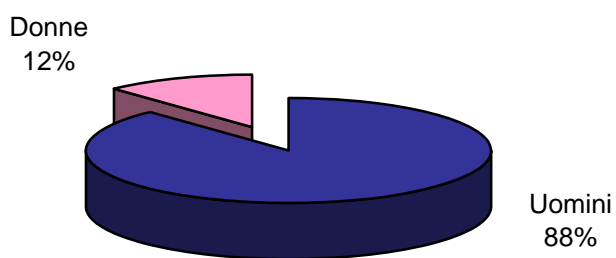

PERSONALE DEL CORPO DI POLIZIA PENITENZIARIA

AL 31.12.2009

Ruolo	In organico	Assegnato al DGM	% assegnato/ organico
Donne			
	100	96	96%
Ispettore	10	6	60%
Sovrintendente	12	2	17%
Agenti - Assistenti	78	88	113%
Uomini			
	900	704	78%
Commissario	-	1	-
Ispettore	90	77	86%
Sovrintendente	98	100	102%
Agenti - Assistenti	712	526	74%
TOTALE	1.000	800	80%

L'organico del personale di Polizia Penitenziaria assegnato alla Giustizia Minorile è definito dal D.P.C.M. dell'8.02.2001.

Personale del Corpo di Polizia Penitenziaria assegnato al DGM al 31.12.2009: composizione percentuale secondo il sesso