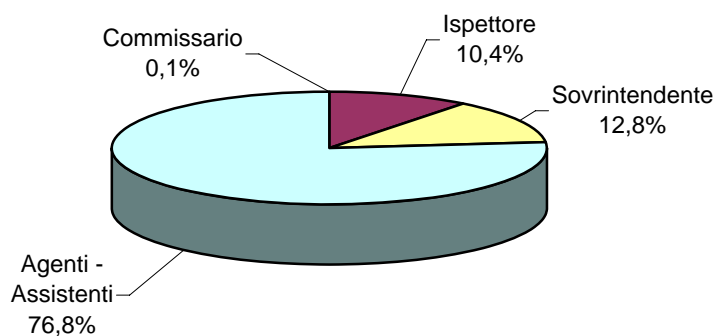

Personale del Corpo di Polizia Penitenziaria assegnato al DGM al 31.12.2009: composizione percentuale secondo il ruolo