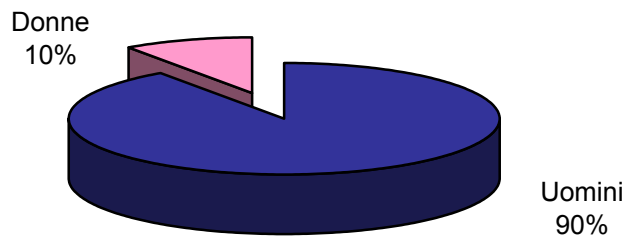

Composizione percentuale del personale del Corpo di Polizia Penitenziaria in servizio al 30.06.2003 secondo il sesso