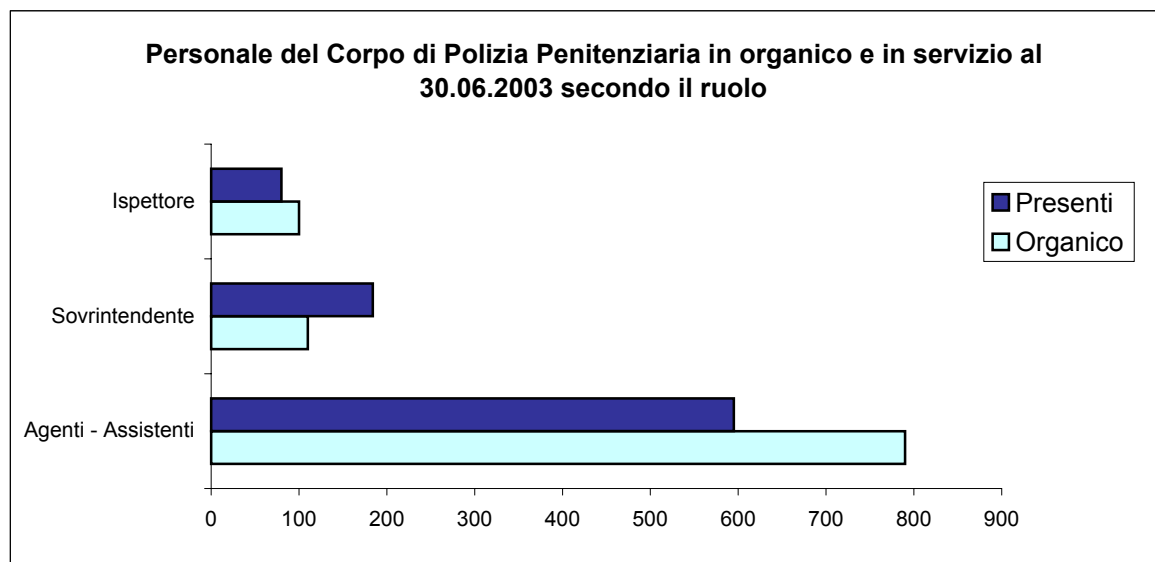

**PERSONALE DEL CORPO DI POLIZIA PENITENZIARIA
IN ORGANICO E IN SERVIZIO
AL 30.06.2003**

Ruolo	Organico	Presenti*	% presenti/ organico
<i>Donne</i>	100	83	83%
Ispettore	10	5	50%
Sovrintendente	12	4	33%
Agenti - Assistenti	78	74	95%
<i>Uomini</i>	900	776	86%
Ispettore	90	75	83%
Sovrintendente	98	180	184%
Agenti - Assistenti	712	521	73%
TOTALE	1.000	859	86%

L'organico indicato è quello previsto dal D.P.C.M. dell'8.02.2001

* Non sono incluse le unità di personale distaccate dal Dipartimento dell'Amministrazione Penitenziaria.