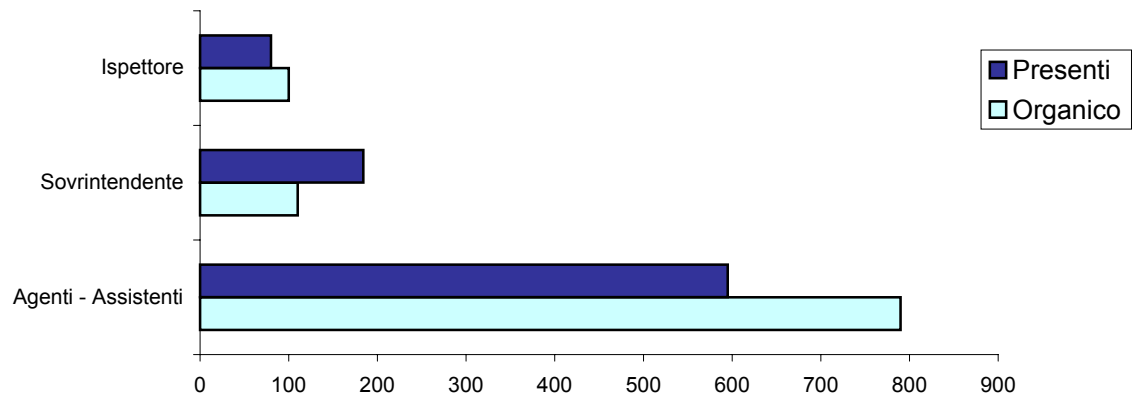

**Personale del Corpo di Polizia Penitenziaria in organico e in servizio al
30.06.2003 secondo il ruolo**