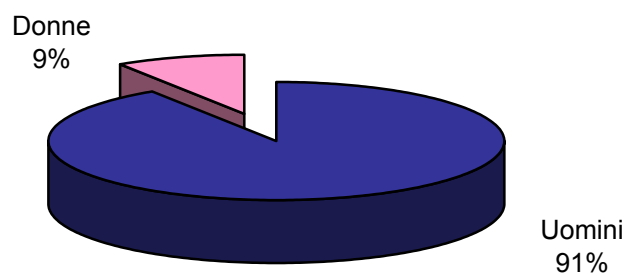

Grafico 1 - Personale del Corpo di Polizia Penitenziaria in servizio al 31/12/2001 secondo il sesso